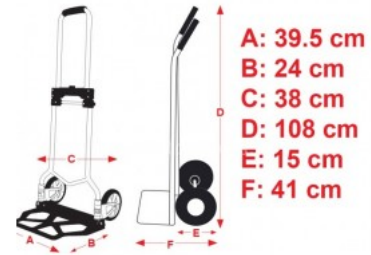

Καρότσι μεταφοράς Express πτυσσόμενο 90kg 631424

37,00€

Χωρίς ΦΠΑ: 29,84€

Ικανότητα 90kg

Τροχοί συμπαγής \varnothing 150mm με μεταλλική ζάντα

ΔΙΑΣΤΑΣΕΙΣ ΑΝΟΙΧΤΟ :

ΔΙΑΣΤΑΣΗ A 39.5 cm

ΔΙΑΣΤΑΣΗ B 24 cm

ΔΙΑΣΤΑΣΗ C 38 cm 4

ΔΙΑΣΤΑΣΗ D 108 cm 1

ΔΙΑΣΤΑΣΗ E 15 cm

ΔΙΑΣΤΑΣΗ F 41 cm

ΒΑΡΟΣ 5,5 kg

ΔΙΑΣΤ. ΣΥΣΚ. 400x60/145x720mm

ΔΙΑΣΤΑΣΕΙΣ ΚΛΕΙΣΤΟ :

ΔΙΑΣΤΑΣΗ D 71 cm

ΔΙΑΣΤΑΣΗ F 19 cm

<https://www.pavlatos-tools.gr/Karotsi-metaforas-Express-ptyssomeno-90kg-631424>

Χάρτης

Κ. & Ε. ΠΑΥΛΑΤΟΥ Ο.Ε.

ΜΗΧΑΝΗΜΑΤΑ ΞΥΛΟΥ · ΜΕΤΑΛΛΟΥ · ΑΛΟΥΜΙΝΙΟΥ

ΛΕΩΦ. ΑΓ. ΔΗΜΗΤΡΙΟΥ 7, ΑΓ. ΔΗΜΗΤΡΙΟΣ
Ακριβώς απέναντι από τον σταθμό Μετρό 'Δάφνη'