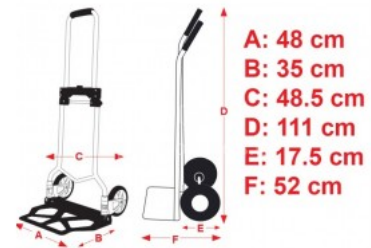

ΔΙΑΣΤΑΣΗ C 48.5 cm

ΔΙΑΣΤΑΣΗ D 111 cm

ΔΙΑΣΤΑΣΗ E 17.5 cm

ΔΙΑΣΤΑΣΗ F 52 cm

ΒΑΡΟΣ 5,6 kg

ΔΙΑΣΤ. ΣΥΣΚ. 450x220x845mm

ΔΙΑΣΤΑΣΕΙΣ ΚΛΕΙΣΤΟ :

ΔΙΑΣΤΑΣΗ D 82,5 cm

ΔΙΑΣΤΑΣΗ F 22 cm

<https://www.pavlatos-tools.gr/Karotsi-metaforas-Express-ptyssomeno-120kg-631422>

Χάρτης

Κ. & Ε. ΠΑΥΛΑΤΟΥ Ο.Ε.

ΜΗΧΑΝΗΜΑΤΑ ΞΥΛΟΥ · ΜΕΤΑΛΛΟΥ · ΑΛΟΥΜΙΝΙΟΥ

ΛΕΩΦ. ΑΓ. ΔΗΜΗΤΡΙΟΥ 7, ΑΓ. ΔΗΜΗΤΡΙΟΣ
Ακριβώς απέναντι από τον σταθμό Μετρό 'Δάφνη'