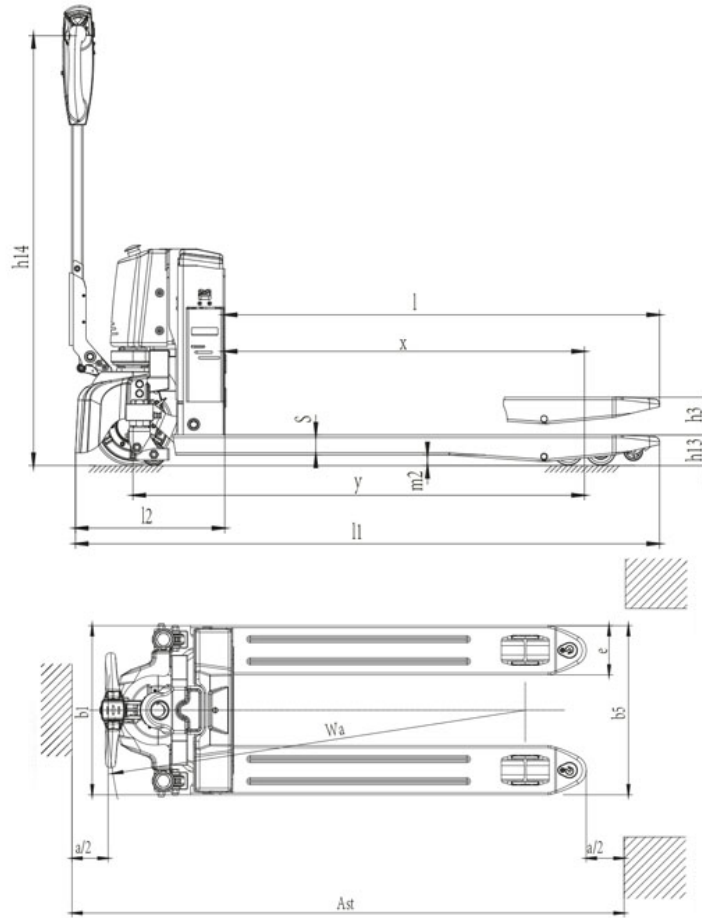

Τύπος χρήσης: Πεζού Χειριστή

Ονομαστικό Φορτίο (kg): 1500

Βάρος (kg): 132 kg (με μπαταρία) / 123 kg (χωρίς μπαταρία)

ΔΙΑΣΤΑΣΕΙΣ (mm)

ΚΩΔΙΚΟΣ	h ₁₃	h ₃	h ₁₄	l ₁	l ₂	b ₁	s/e/l	b ₅	A _{ST}	W _a
43139	80	110	650/1135	1615	395	550/680	70/160/1150/1220	550	2150/2210	1345/1415