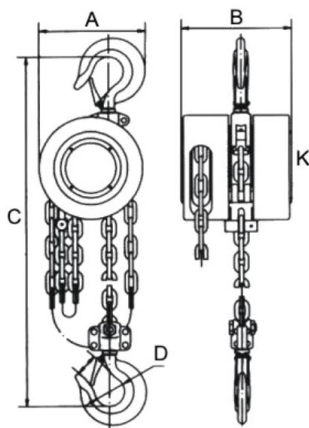

**Παλάγκο αλυσίδας Express 1tonx3m 630090****47,00€**

Χωρίς ΦΠΑ: 37,90€

Παλάγκο αλυσίδας χειρός με Ικανότητα Ανύψωσης 1 Τον. /
3 m Συμπαγής Κατασκευή με Αλυσίδα από Χάλυβα

Τεχνικά Χαρακτηριστικά

Ικανότητα Ανύψωσης (ton.): 1

Ύψος Ανύψωσης (m): 3

Αλυσίδες Φορτίου: 1 (6x18)

Διαστάσεις Συσκ.ΜχΠχΥ (mm): 497x352x331

Βάρος (kg): 10

Βάρος Συσκευασίας (kg): 10,5

**ΔΙΑΣΤΑΣΕΙΣ (mm)**

A	142 mm
B	122 mm
C	335 mm
D	40 mm
K	26 mm

ΕΓΓΥΗΣΗ UNIMAC A.E. 1 ΕΤΟΣ<https://www.pavlatos-tools.gr/Palanko-alycidas-Express-1tonx3m-630090>