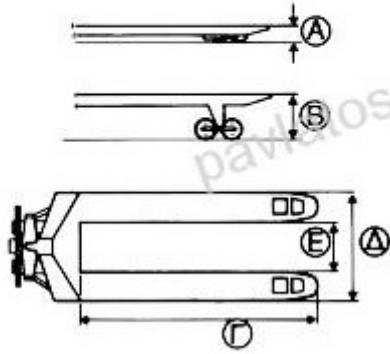

Κωδικός 631401

STANDARD

Ικανότητα 2,5 ton

2 ρόδες PU

4 ράουλα PU

Διαστάσεις παλετοφόρου :

Κωδικός	631401
A (mm)	85
B (mm)	195
Γ (mm)	1150
Δ (mm)	520
Ε (mm)	200

ΕΓΓΥΗΣΗ UNIMAC ΑΕ 1 ΕΤΟΣ