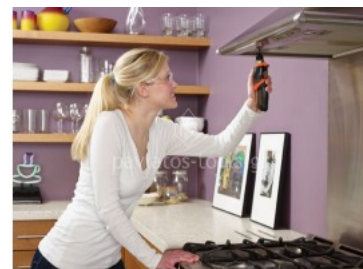

Επαναφορτιζόμενο Κατσαβίδι 3.6V Black&Decker λιθίου 1.5Ah CS3653LC

45,90€

Χωρίς ΦΠΑ: 37,02€

Χαρακτηριστικά

Περισσότερη άνεση που σας επιτρέπει την επιλογή χρήσης του κατσαβιδιού σε μορφή πιστολιού ή ευθείας γραμμής

Εργονομική λαβή δύο θέσεων που προσφέρει άνεση στον χρήστη

Θύρα Micro USB για φόρτιση

Ένδειξη φόρτισης σας ενημερώνει για τα επίπεδα ενέργειας της μπαταρίας

LED φωτισμός για καλύτερη ορατότητα σκοτεινών ή δυσπρόσιτων σημείων