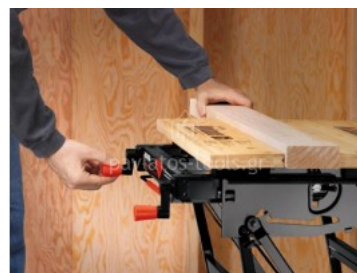

## **Πάγκος Εργασίας Workmate® Black&Decker με Κατακόρυφη Συγκράτηση WM825**

**95,00€**

Χωρίς ΦΠΑ: 76,61€

### **Χαρακτηριστικά**

Δύο ύψη εργασίας.

Σιαγόνες μέγγενης 3ων θέσεων.

Κατακόρυφη συγκράτηση.

Χαλύβδινη κατασκευή η οποία επιτρέπει φορτία βάρους έως 250 κιλά.

Κλειδώσεις για εύκολη μεταφορά και αποθήκευση.

Δύο μανιβέλες αυξάνουν την δύναμη σύσφιξης και την μεταβλητότητα του πάγκου.

Ρυθμιζόμενοι τάκοι στήριξης και αυλακώσεις διάτρησης παρέχουν μεταβλητότητα στην σύσφιξη και αξιοπιστία στην συγκράτηση του υλικού.

Σχεδιασμένο για εύκολη συναρμολόγηση και αποσυναρμολόγηση.

Λαστιχένια πέλματα ποδιών που δεν γλιστράνε.

Αναδιπλούμενα πόδια.