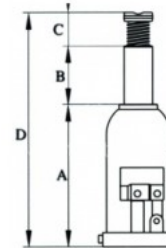

Υδραυλικός γρύλος μπουκάλας Express 12ton 40610

32,00€
Χωρίς ΦΠΑ: 25,81€

Χαρακτηριστικά

Ικανότητα (ton.) 12 ton

Διαστάσεις (mm)

A:200

B:133

C:63

D:396

Βάρος Σύσκ.(kg) 6,6