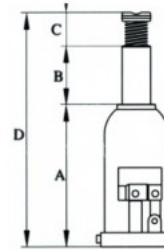

Υδραυλικός γρύλος μπουκάλας Express 15ton 40612

36,00€
Χωρίς ΦΠΑ: 29,03€

Χαρακτηριστικά

Ικανότητα (ton.) 15 ton

Διαστάσεις (mm)

A:205

B:135

C:66

D:406

Βάρος Σύσκ.(kg) 7,3