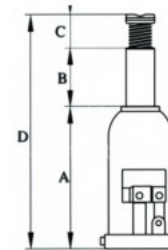

Υδραυλικός γρύλος μπουκάλας Express 20ton 40614

46,00€

Χωρίς ΦΠΑ: 37,10€

Χαρακτηριστικά

Ικανότητα (ton.) 20 ton

Διαστάσεις (mm)

A:215

B:145

C:62

D:422

Βάρος Σύσκ.(kg) 10,1

ΕΓΓΥΗΣΗ ΑΝΤΙΠΡΟΣΩΠΕΙΑΣ 1 ΕΤΟΣ

<https://www.pavlatos-tools.gr/Υδραυλικος-grylos-mpoukalas-Express-20ton-40614>

Χάρτης