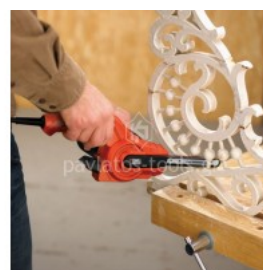

Τριβείο Λίμα Black&Decker Powerfile™ + 3 Εξαρτήματα 350W KA900E

70,47€

Χωρίς ΦΠΑ: 56,83€

Χαρακτηριστικά Προϊόντος

13χιλ. ταινία λείανσης - Ιδανικό για λείανση, σχηματισμό, λιμάρισμα, ακόνισμα και αφαίρεση σκουριάς
Μεταβλητή ταχύτητα για έλεγχο και φινίρισμα στην λείανση ξύλου, μέταλλου, κεραμικών, τοιχοποιίας, γύψου και πλαστικών

Κάνιστρο συλλογής σκόνης με cyclonic action - Για αποτελεσματικότερη συλλογή σκόνης και καθαρότερη περιοχή εργασίας

Ισχυρό 350W μοτέρ επιτρέπει την καλύτερη αφαίρεση υλικού για να γίνεται η εργασία γρηγορότερα

Στενός βραχίονας για γρήγορη αφαίρεση του υλικού σε περιορισμένο χώρο.

Η ευθυγράμμιση της ταινίας με ρεγυλατόρο διευκολύνει το χειρισμό του τριβείου και εμποδίζει την εκτροπή της ταινίας από τα ράουλα, κατά τη λειτουργία