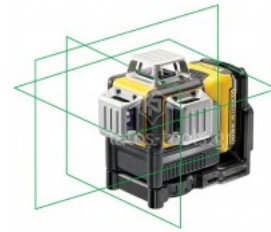

Laser Dewalt γραμμής 360 μοιρών 12V πράσινης γραμμής DCE089D1G

520,00€

Χωρίς ΦΠΑ: 419,35€

Χαρακτηριστικά

Προβολή 3 δεσμών 360°

Προβάλλει οριζόντιες και κάθετες δέσμες

Παλμική λειτουργία για χειροκίνητο χειρισμό

Εμβέλεια εργασίας: 15M (50M με ανιχνευτή)

Ακρίβεια εργασίας: +/-3mm@10m

Αναβάθμιση μπαταρίας για μεγαλύτερη διάρκεια ζωής και γρηγορότερη φόρτιση

Παλμική λειτουργία που επιτρέπει την χρήση ανιχνευτή

Συμπεριλαμβάνεται μπαταρία 10,8 V

Κλείδωμα εκκρεμούς για αποτροπή ζημιάς του laser

Μαγνητική βάση με υποδοχή σε τρίποδο

Ανθεκτική επένδυση laser με βαθμολόγηση IP65 / και αντίσταση κατά της πτώσης από 2m

Προδιαγραφές

Λείζερ κλάση 2

Ακρίβεια 3/10 χιλ./μέτρο

Αριθμός ακτινών 3

Κατεύθυνση ακτινών H/V

Μέτρηση εσωτερικού χώρου 15 μέτρα

Απόκλιση κλίσης 4 °

Πηγή ισχύος 10,8V Lith Ion

Σύνδεση τρίποδα Ναι

Βάρος 4350 γρ.

Πλάτος 450 χιλ.