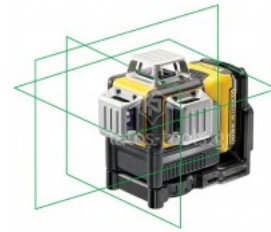

Laser Dewalt γραμμής 360 μοιρών 12V πράσινης γραμμής DCE089D1G

520,00€

Χωρίς ΦΠΑ: 419,35€

Χαρακτηριστικά

Προβολή 3 δεσμών 360°

Προβάλλει οριζόντιες και κάθετες δέσμες

Παλμική λειτουργία για χειροκίνητο χειρισμό

Εμβέλεια εργασίας: 15M (50M με ανιχνευτή)

Ακρίβεια εργασίας: +/-3mm@10m

Αναβάθμιση μπαταρίας για μεγαλύτερη διάρκεια ζωής και γρηγορότερη φόρτιση

Παλμική λειτουργία που επιτρέπει την χρήση ανιχνευτή

Συμπεριλαμβάνεται μπαταρία 10,8 V

Κλείδωμα εκκρεμούς για αποτροπή ζημίας του laser

Μαγνητική βάση με υποδοχή σε τρίποδο

Ανθεκτική επένδυση laser με βαθμολόγηση IP65 / και αντίσταση κατά της πτώσης από 2m

Προδιαγραφές

Λείζερ κλάση 2

Ακρίβεια 3/10 χιλ./μέτρο

Αριθμός ακτινών 3

Κατεύθυνση ακτινών H/V

Μέτρηση εσωτερικού χώρου 15 μέτρα

Απόκλιση κλίσης 4 °

Πηγή ισχύος 10,8V Lith Ion

Σύνδεση τρίποδα Ναι

Βάρος 4350 γρ.

Πλάτος 450 χιλ.