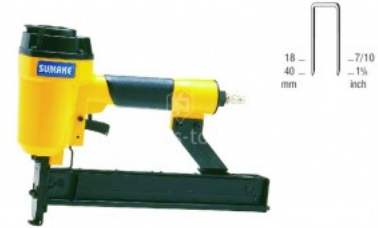

Καρφωτικό αέρος Sumake δίχαλο στενό Ρ 092 / 40 SUMAKEP09240

246,45€

Χωρίς ΦΠΑ: 198,75€

Τεχνικά Χαρακτηριστικά

ΣΕΙΡΑ ΔΙΧΑΛΟΥ 92

ΜΗΚΟΣ (ΜΜ) 19 - 40

ΠΛΑΤΟΣ ΔΙΧΑΛΟΥ (ΜΜ) 8.7

ΒΑΡΟΣ (ΚΓ) 2.2

ΔΙΑΣΤΑΣΕΙΣ L X W X H (ΜΜ³) 262 x 80 x 285

ΠΙΕΣΗ (ΚΓ/CM²) 4.5 - 7.5

ΧΩΡΗΤΙΚΟΤΗΤΑ/ΓΕΜΙΣΜΑ (PCS) 100

ΕΓΓΥΗΣΗ ΑΝΤΙΠΡΟΣΩΠΕΙΑΣ 1 ΕΤΟΣ

<https://www.pavlatos-tools.gr/Karfotiko-aeros-Sumake-dixalo-steno-P-092-40-SUMAKEP09240>